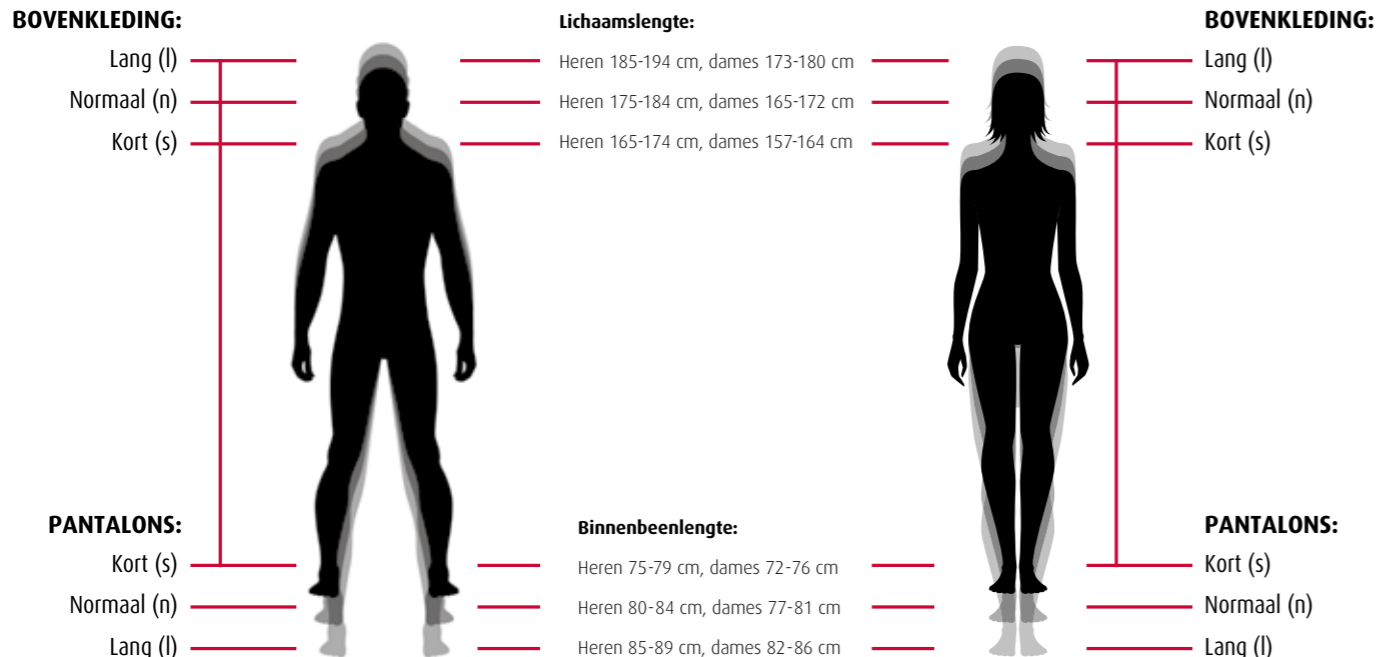

Voor iedereen de juiste maat.

Veel BP-artikelen zijn verkrijgbaar in 3 lengtematen. Let op de volgende aanvulling bij jouw maat: s (kort), n (normaal) of l (lang).

BP Damesmaten	32	34	36	38	40	42	44	46	48	50	52	54	56	58	60	62	64	66	68	
BP Herenmaten	38	40	42	44	46	48	50	52	54	56	58	60	62	64	66	68	70	72	74	76

Je BP-maat in 3 lengtematen	Lichaamslengte 165-174	38 s	40 s	42 s	44 s	46 s	48 s	50 s	52 s	54 s	56 s	58 s	60 s	62 s	64 s	66 s	68 s	70 s	72 s	74 s	76 s
	Lichaamslengte 175-184	38 n	40 n	42 n	44 n	46 n	48 n	50 n	52 n	54 n	56 n	58 n	60 n	62 n	64 n	66 n	68 n	70 n	72 n	74 n	76 n
	Lichaamslengte 185-194	38 l	40 l	42 l	44 l	46 l	48 l	50 l	52 l	54 l	56 l	58 l	60 l	62 l	64 l	66 l	68 l	70 l	72 l	74 l	76 l

BP Normale maten	38	40	42	44	46	48	50	52	54	56	58	60	62	64	66	68	70	72	74	76
BP Slanke maten	78	82	86	90	94	98	102	106	110	114	118	122	126	130	134	138	142	146	150	154
BP Corpulente maten	19	20	21	22	23	24	25	26	27	28	29	30	31	32	33	34	35	36	37	38

HEREN

Internationale maten	Lichaamslengte	165-174	165-174	165-174	165-174	165-174	165-174	165-174	165-174	165-174	165-174	165-174	165-174	165-174	165-174	165-174	165-174	165-174	165-174	165-174	165-174
KORT	Bovenwijdte	74-77	78-81	82-85	86-89	90-93	94-97	98-101	102-105	106-109	110-113	114-117	118-121	122-125	126-129	130-133	134-137	138-141	142-145	146-149	150-153
	Taillewijdte	62-65	66-69	70-73	74-77	78-81	82-85	86-89	90-94	95-99	100-104	105-109	110-114	115-119	120-124	125-129	130-134	135-139	140-144	145-149	150-154
	Heupwijdte	80-83	84-87	88-91	92-95	96-99	100-103	104-107	108-111	112-115	116-118	119-121	122-124	125-127	128-130	131-133	134-136	137-139	140-142	143-145	146-148
	Binnenbeenlengte	75-79	75-79	75-79	75-79	75-79	75-79	75-79	75-79	75-79	75-79	75-79	75-79	75-79	75-79	75-79	75-79	75-79	75-79	75-79	75-79
BP-maat		38 s	40 s	42 s	44 s	46 s	48 s	50 s	52 s	54 s	56 s	58 s	60 s	62 s	64 s	66 s	68 s	70 s	72 s	74 s	76 s